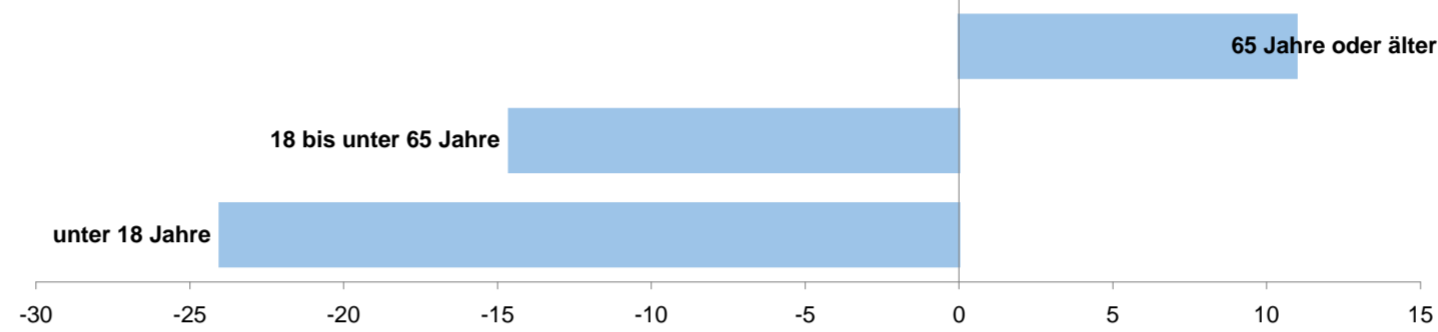

# demographischer Wandel Mauth/Hohenau/Philippsreut

## Datenblatt und Graphiken Gemeinde Mauth

Veränderung der Bevölkerung 2021 gegenüber 2009 nach Altersgruppen  
in Prozent - Hauptvariante

Entwicklung des Durchschnittsalters bis 2021 im Vergleich zu Landkreis,  
Regierungsbezirk und Bayern - Hauptvariante