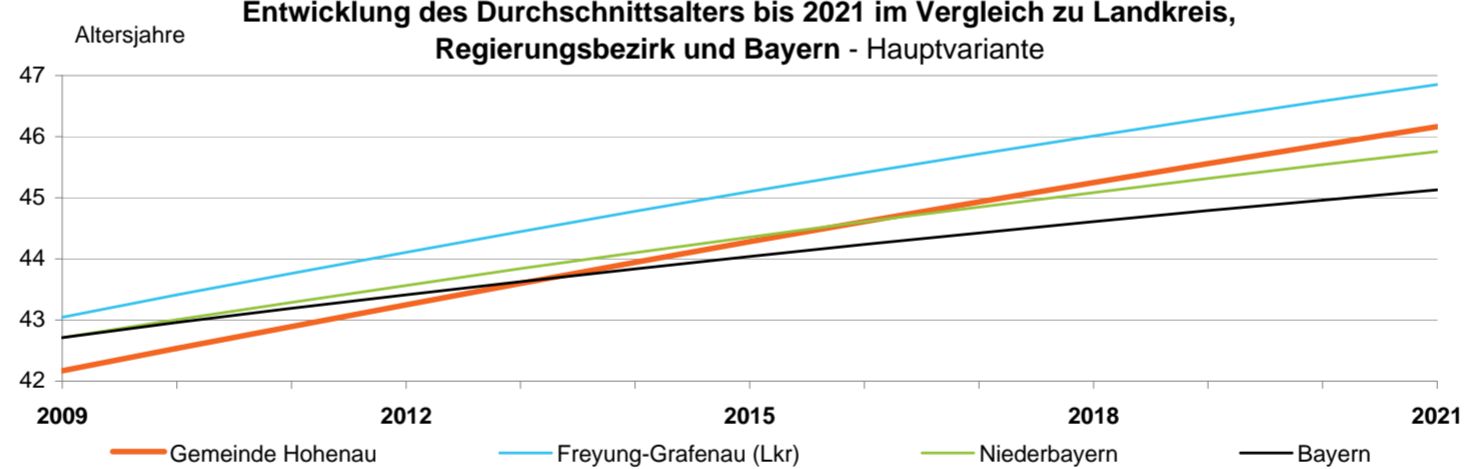

## Datenblatt und Graphiken Gemeinde Mauth

Veränderung der Bevölkerung 2021 gegenüber 2009 nach Altersgruppen  
in Prozent - Hauptvariante

Entwicklung des Durchschnittsalters bis 2021 im Vergleich zu Landkreis,  
Regierungsbezirk und Bayern - Hauptvariante

## Datenblatt und Graphiken Gemeinde Hohenau

Veränderung der Bevölkerung 2021 gegenüber 2009 nach Altersgruppen  
in Prozent - Hauptvariante

Entwicklung des Durchschnittsalters bis 2021 im Vergleich zu Landkreis,  
Regierungsbezirk und Bayern - Hauptvariante