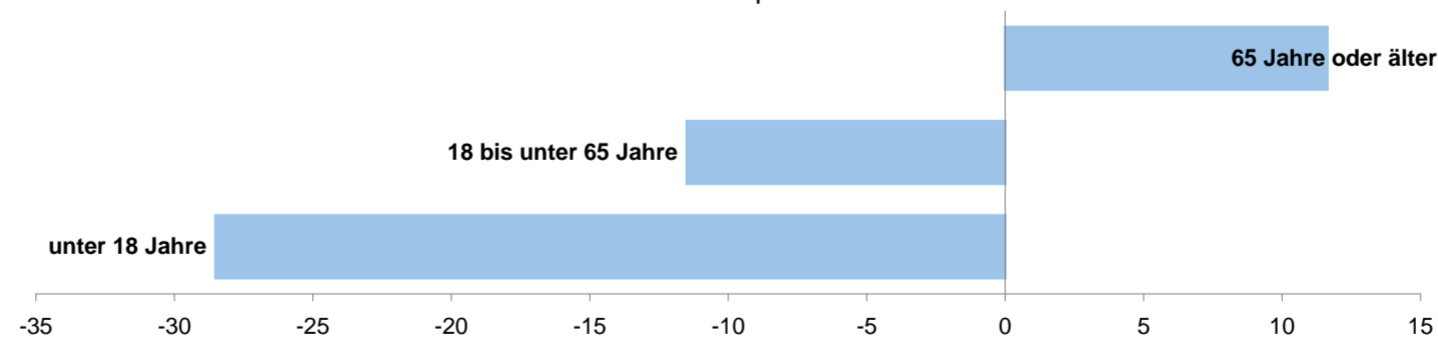

## Datenblatt und Graphiken Gemeinde Mauth

Veränderung der Bevölkerung 2021 gegenüber 2009 nach Altersgruppen  
in Prozent - Hauptvariante

Entwicklung des Durchschnittsalters bis 2021 im Vergleich zu Landkreis,  
Regierungsbezirk und Bayern - Hauptvariante

## Datenblatt und Graphiken Gemeinde Hohenau

Veränderung der Bevölkerung 2021 gegenüber 2009 nach Altersgruppen  
in Prozent - Hauptvariante

Entwicklung des Durchschnittsalters bis 2021 im Vergleich zu Landkreis,  
Regierungsbezirk und Bayern - Hauptvariante

## Datenblatt und Graphiken Gemeinde Philippsreut

Veränderung der Bevölkerung 2021 gegenüber 2009 nach Altersgruppen  
in Prozent - Hauptvariante

Entwicklung des Durchschnittsalters bis 2021 im Vergleich zu Landkreis,  
Regierungsbezirk und Bayern - Hauptvariante