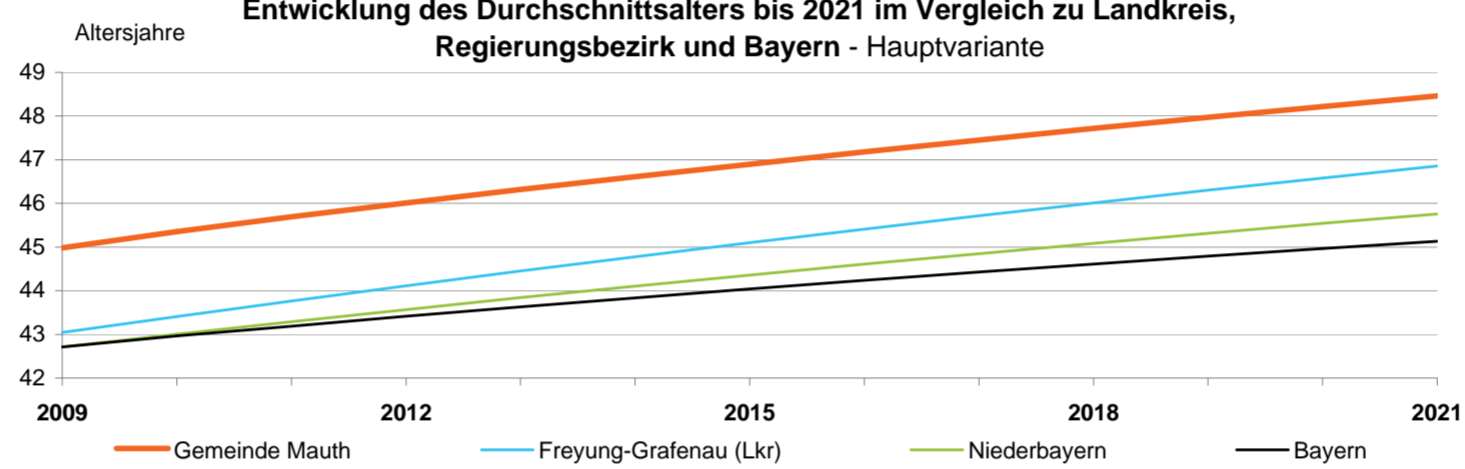

# demographischer Wandel Mauth/Hohenau/Philippsreut

## Datenblatt und Graphiken Gemeinde Mauth

Veränderung der Bevölkerung 2021 gegenüber 2009 nach Altersgruppen  
in Prozent - Hauptvariante

Entwicklung des Durchschnittsalters bis 2021 im Vergleich zu Landkreis,  
Regierungsbezirk und Bayern - Hauptvariante