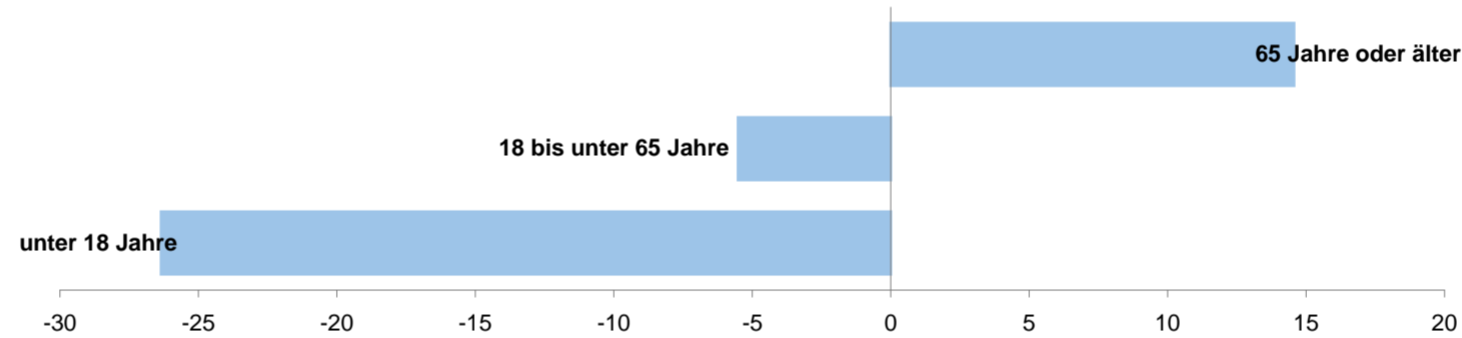

## Datenblatt und Graphiken Gemeinde Mauth

Veränderung der Bevölkerung 2021 gegenüber 2009 nach Altersgruppen  
in Prozent - Hauptvariante

Entwicklung des Durchschnittsalters bis 2021 im Vergleich zu Landkreis,  
Regierungsbezirk und Bayern - Hauptvariante

## Datenblatt und Graphiken Gemeinde Hohenau

Veränderung der Bevölkerung 2021 gegenüber 2009 nach Altersgruppen  
in Prozent - Hauptvariante

Entwicklung des Durchschnittsalters bis 2021 im Vergleich zu Landkreis,  
Regierungsbezirk und Bayern - Hauptvariante