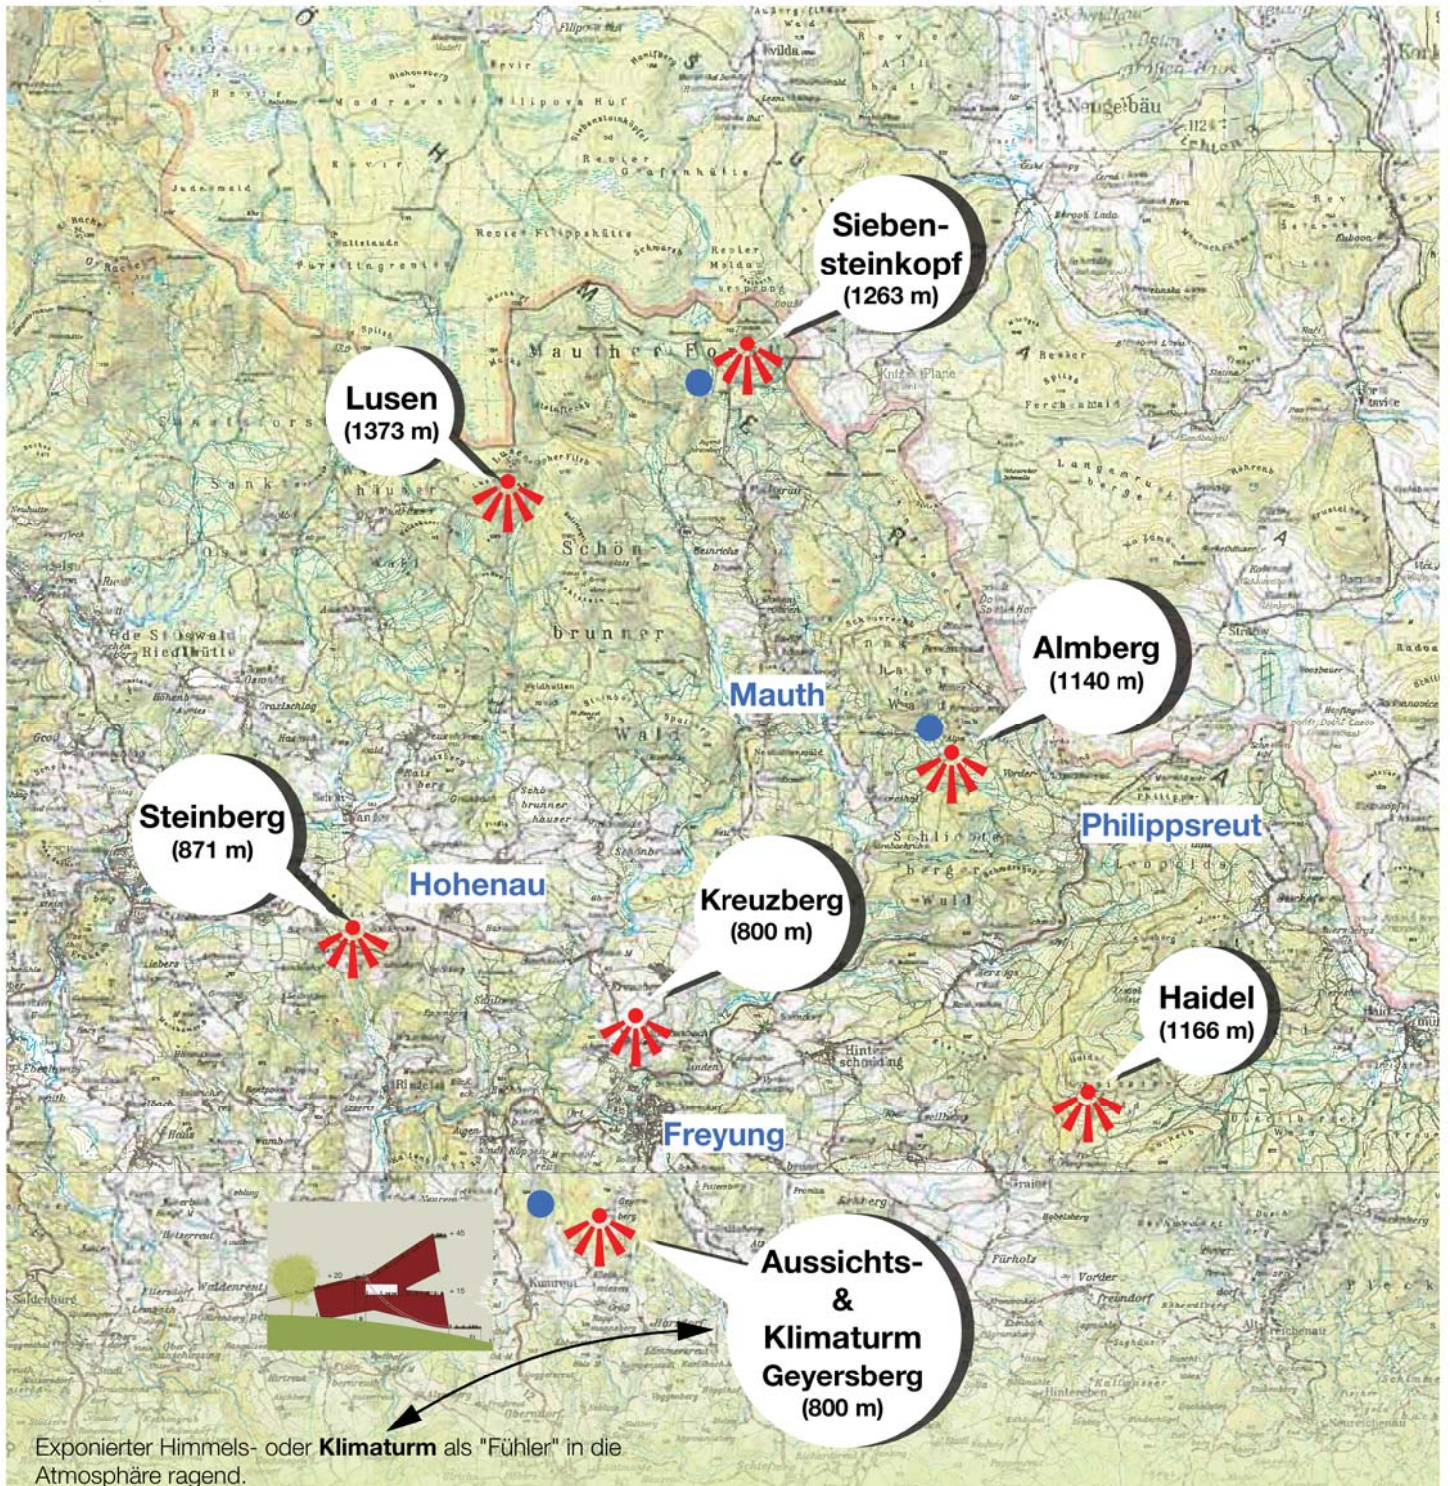

Standorte Aussichtstürme und -punkte (GeoBlickPunkte)

Informationszentrum zu Klima und Wetter mit Erlebnischarakter

- ▶ Witterung und Wetter, atmosphärische Vorgänge vermitteln und verstehen
- ▶ Klimageschichte (Klima in Geschichte und Erdgeschichte) nachvollziehen
- ▶ Klimawandel der Gegenwart begreifen und einschätzen

Standorte "Sternenpark"

Gebiet, in dem die Naturschönheit eines natürlichen Nachthimmels wahrnehmbar ist.
Ziele sind:

- ▶ der Schutz des nachtaktiven Lebensraumes
- ▶ die Sensibilisierung im Umgang mit Licht
- ▶ die Förderung der öffentlichen Freude und Teilhabe an einem natürlichen Sternenhimmel durch entsprechende Begleitprogramme